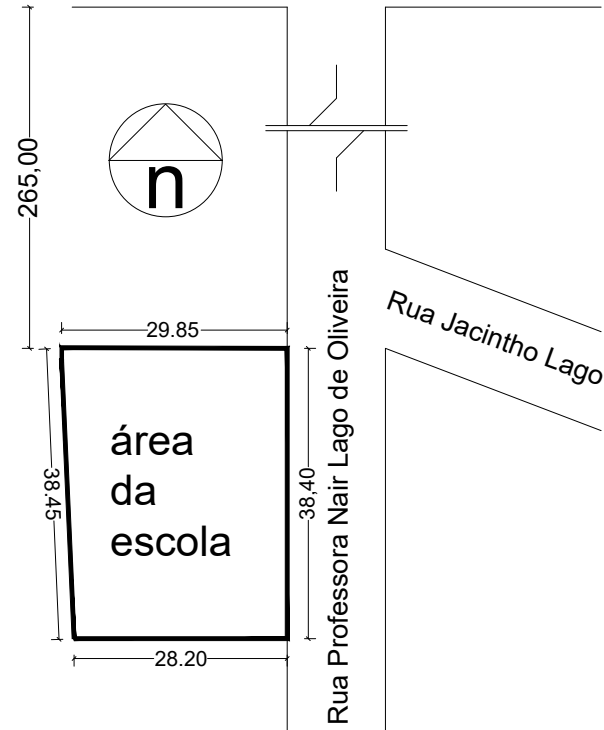

Situação

escala: 1/1000

São Jerônimo ← RS 401 → Charqueadas

Localização

escala: 1/1000

PREFEITURA MUNICIPAL DE SÃO JERÔNIMO

PROJETO ESCOLA MUNICIPAL DE ENSINO FUNDAMENTAL JOÃO CERNICCHIARO
 LOCALIZAÇÃO: Rua Professora Nair Lago De Oliveira, SN- Vila Lago Parque Clube

DATA
 JUNHO/2022

RESPONSÁVEL TÉCNICO
 GILBERTO PRADELLA
 ARQUITETO - CAU A14.344-8

DESENHO
 GABRIELA
 ESCALA
 INDICADA

PRANCHA
 07/07

DESCRIÇÃO
 IMPLANTAÇÃO ,LOCALIZAÇÃO E SITUAÇÃO

ARQ