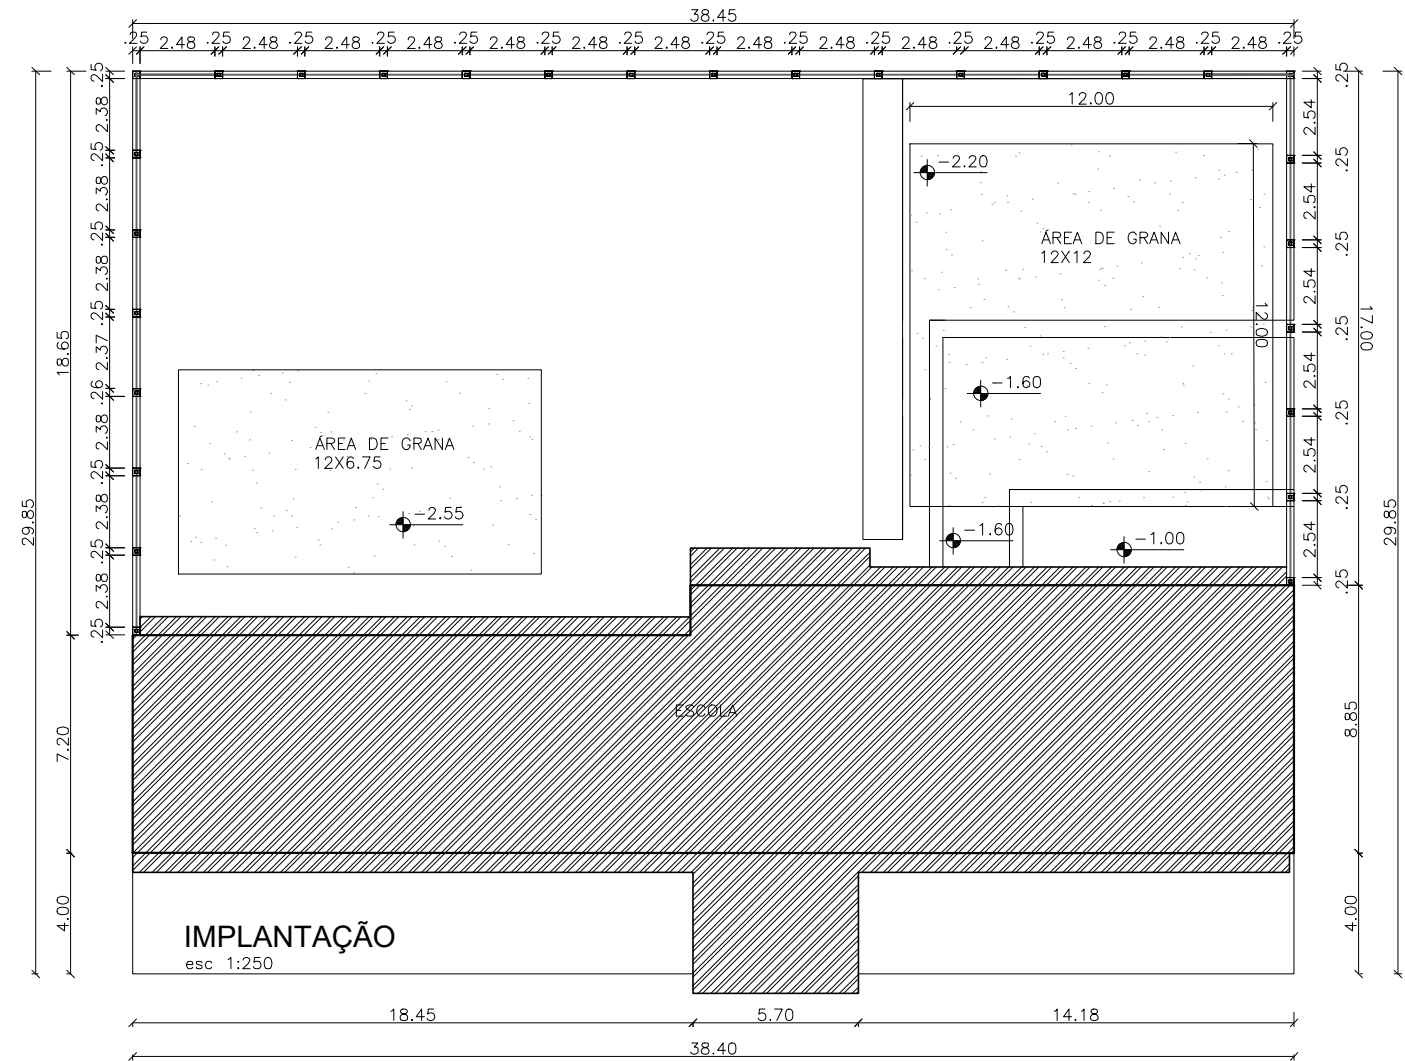

Situação

escala: 1/1000

São Jerônimo ← RS 401 → Charqueadas

Localização

escala: 1/1000

PREFEITURA MUNICIPAL DE SÃO JERÔNIMO

PROJETO ESCOLA MUNICIPAL DE ENSINO FUNDAMENTAL JOÃO CERNICCHIARO
 LOCALIZAÇÃO: Rua Professora Nair Lago De Oliveira, SN- Vila Lago Parque Clube

DATA
 JUNHO/2022

RESPONSÁVEL TÉCNICO
 GILBERTO PRADELLA
 ARQUITETO - CAU A14.344-8

DESENHO
 GABRIELA
 ESCALA
 INDICADA

PRANCHA
 07/07

DESCRIÇÃO
 IMPLANTAÇÃO ,LOCALIZAÇÃO E SITUAÇÃO

ARQ